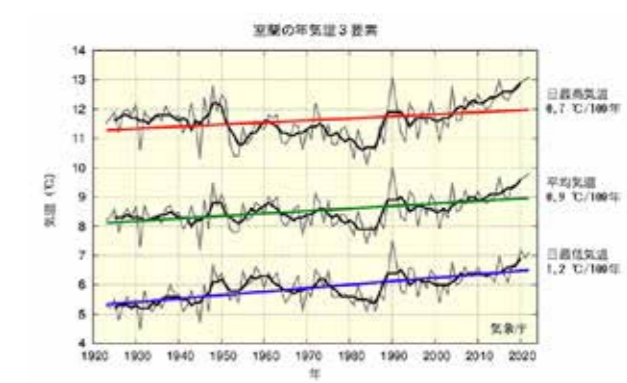

旅券の残りの有効期間が1年未満で旅券の記載内容に変更がなく新たな旅券を申請する場合等にオンライン申請が可能となります。パスポート窓口に来所せずに申請することができますが、受取の際は従来どおりご本人が窓口にお越しいただく必要があります。

オンライン申請を行うことが可能な窓口は当面の間、パスポートセンター及び各（総合）振興局の

スポーツ窓口のみとなり、マイナポータルを通じて選択した受取窓口での交付となります。

オンライン申請の場合、当町の窓口で受け取ることはできませんので、当町の窓口で受取を希望される場合は、これまでと同様に紙での申請手続きとなります。

1. ・査証欄増補の廃止
   - ・未交付失効旅券がある場合の手数料の新設
2. 🗨️ 役場住民生活課 住民・年金グループ
   ☎ 01456-2-6182

国税の振替日について

申告所得税及び復興特別所得税の振替日は4月24日（月）、消費税及び地方消費税の振替日は4月27日（木）です。

振替日の前日までに預貯金残高をご確認いただき、納税資金のご準備をお願いします。

🗨️ 苫小牧税務署
☎ 0144-32-3165
(自動音声のご案内)

🌐 <https://www.nta.go.jp/>

YOSAKOIソーラン祭り 市民審査員募集

演舞をみてYOSAKOIソーラン大賞に選ばれてほしいチームを選出いただきます。特別な技術や知識は必要ありません。

日時	6月10日(土) 9:30~19:00、 11日(日) 9:30~21:00の中で 3~4時間
場所	札幌市中央区 大通公園周辺
活動内容	YOSAKOIソーラン祭りにおける 演舞の審査
定員	180人程度(抽選)
申込	4月1日~28日(金)までに 🌐、FAX、郵送で申し込み ※応募用紙は🌐から入手可

🗨️ YOSAKOIソーラン祭り実行委員会
☎・FAX 011-231-4351
🌐 <https://www.yosakoi-soran.jp/>

「室蘭地方気象台100周年」 (100年間の気候変化)

室蘭地方気象台は大正12年（1923年）1月1日に「室蘭測候所」として業務を開始し、令和5年1月1日で創立100周年を迎えました。

この100年間で室蘭の平均気温は0.9度の割合で上昇しました。室蘭だけではなく、胆振・日高地方の全ての観測所において設置当時から現在までの平均気温は上昇しています。

地球温暖化が進行すると、更に気温が上昇し雨の降り方が激しくなり、大雨による土砂災害や洪水害の増加が考えられます。

温暖化の影響は植物の生態にも現れています。室蘭の桜の開花日は、昭和の時代には大型連休の「こどもの日」より後に咲くことが多かったのですが、ここ数年は「こどもの日」より前に開花することが多くなりました。

私たちの身近な気象データから、気候変動について考えてみませんか。

図：室蘭の気温100年の変化（日最高気温・平均気温・日最低気温）

🗨️ 室蘭地方気象台
☎ 0143-22-3227
🌐 <https://www.data.jma.go.jp/>

- ・気象庁ホーム>各種データ・資料
  >過去の気象データ検索
- ・気象庁ホーム>各種データ・資料
  >地球環境・気候
- ・気象庁🌐 地球環境・気候ポータルサイト
  <https://www.data.jma.go.jp/cpdinfo/menu/index.html>