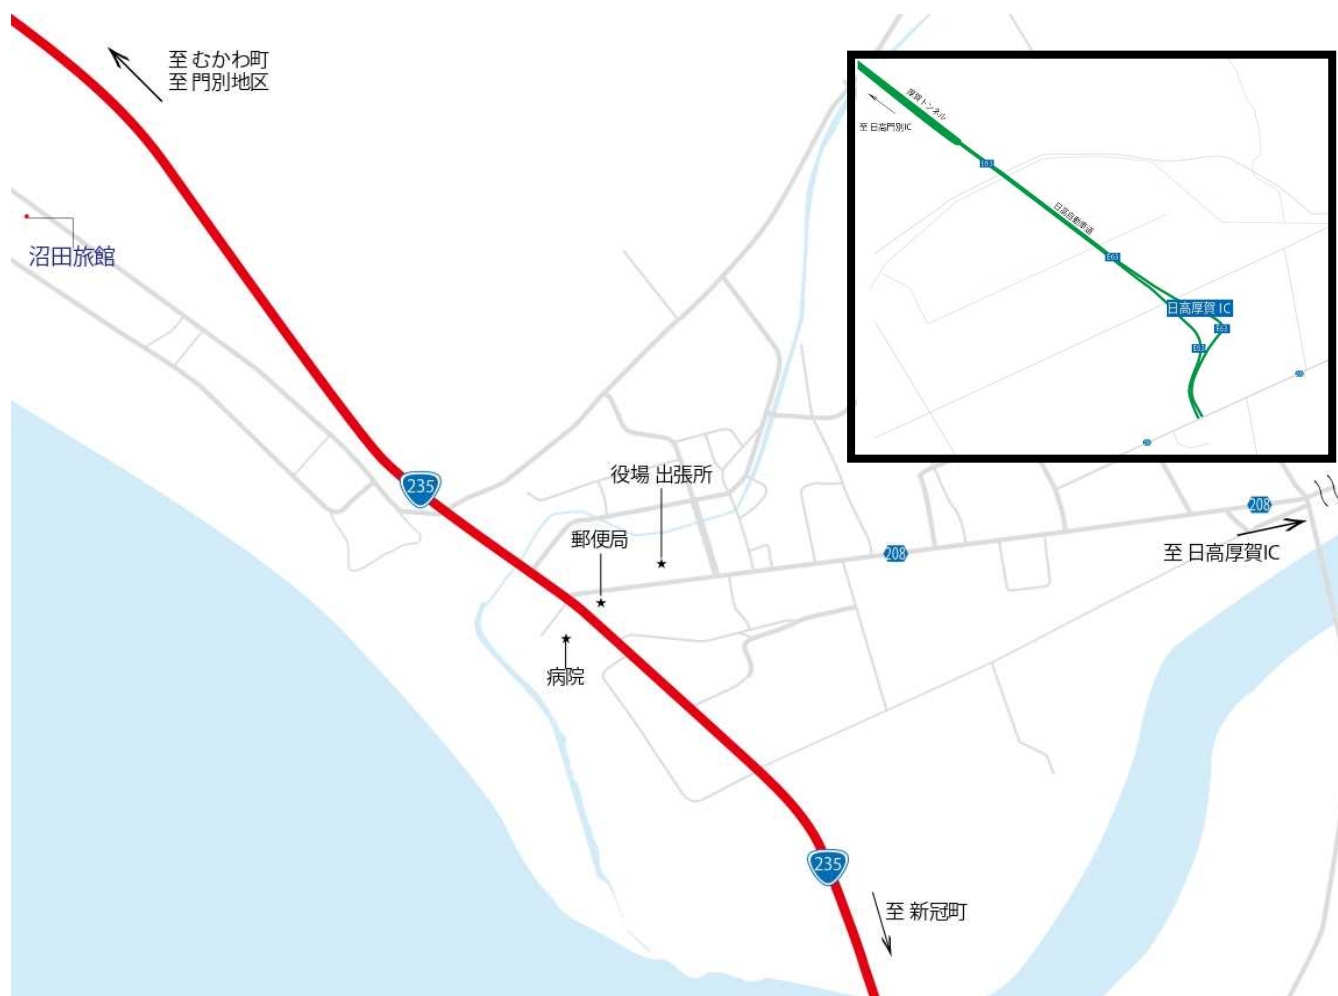

厚賀地区（宿泊施設一覧）

施設名	電話番号	所在位置	チェックIN・OUT	Wi-Fi
沼田旅館	01456-5-2406	字厚賀町67-15	IN 16:00～ OUT ~10:00	あり
民宿 夢民村	01456-2-6622	字豊郷115	IN 15:00～ OUT ~10:00	なし
民宿アンナフルナ	01456-5-7288	字賀張227-25	IN 14:00～ OUT ~10:00	あり