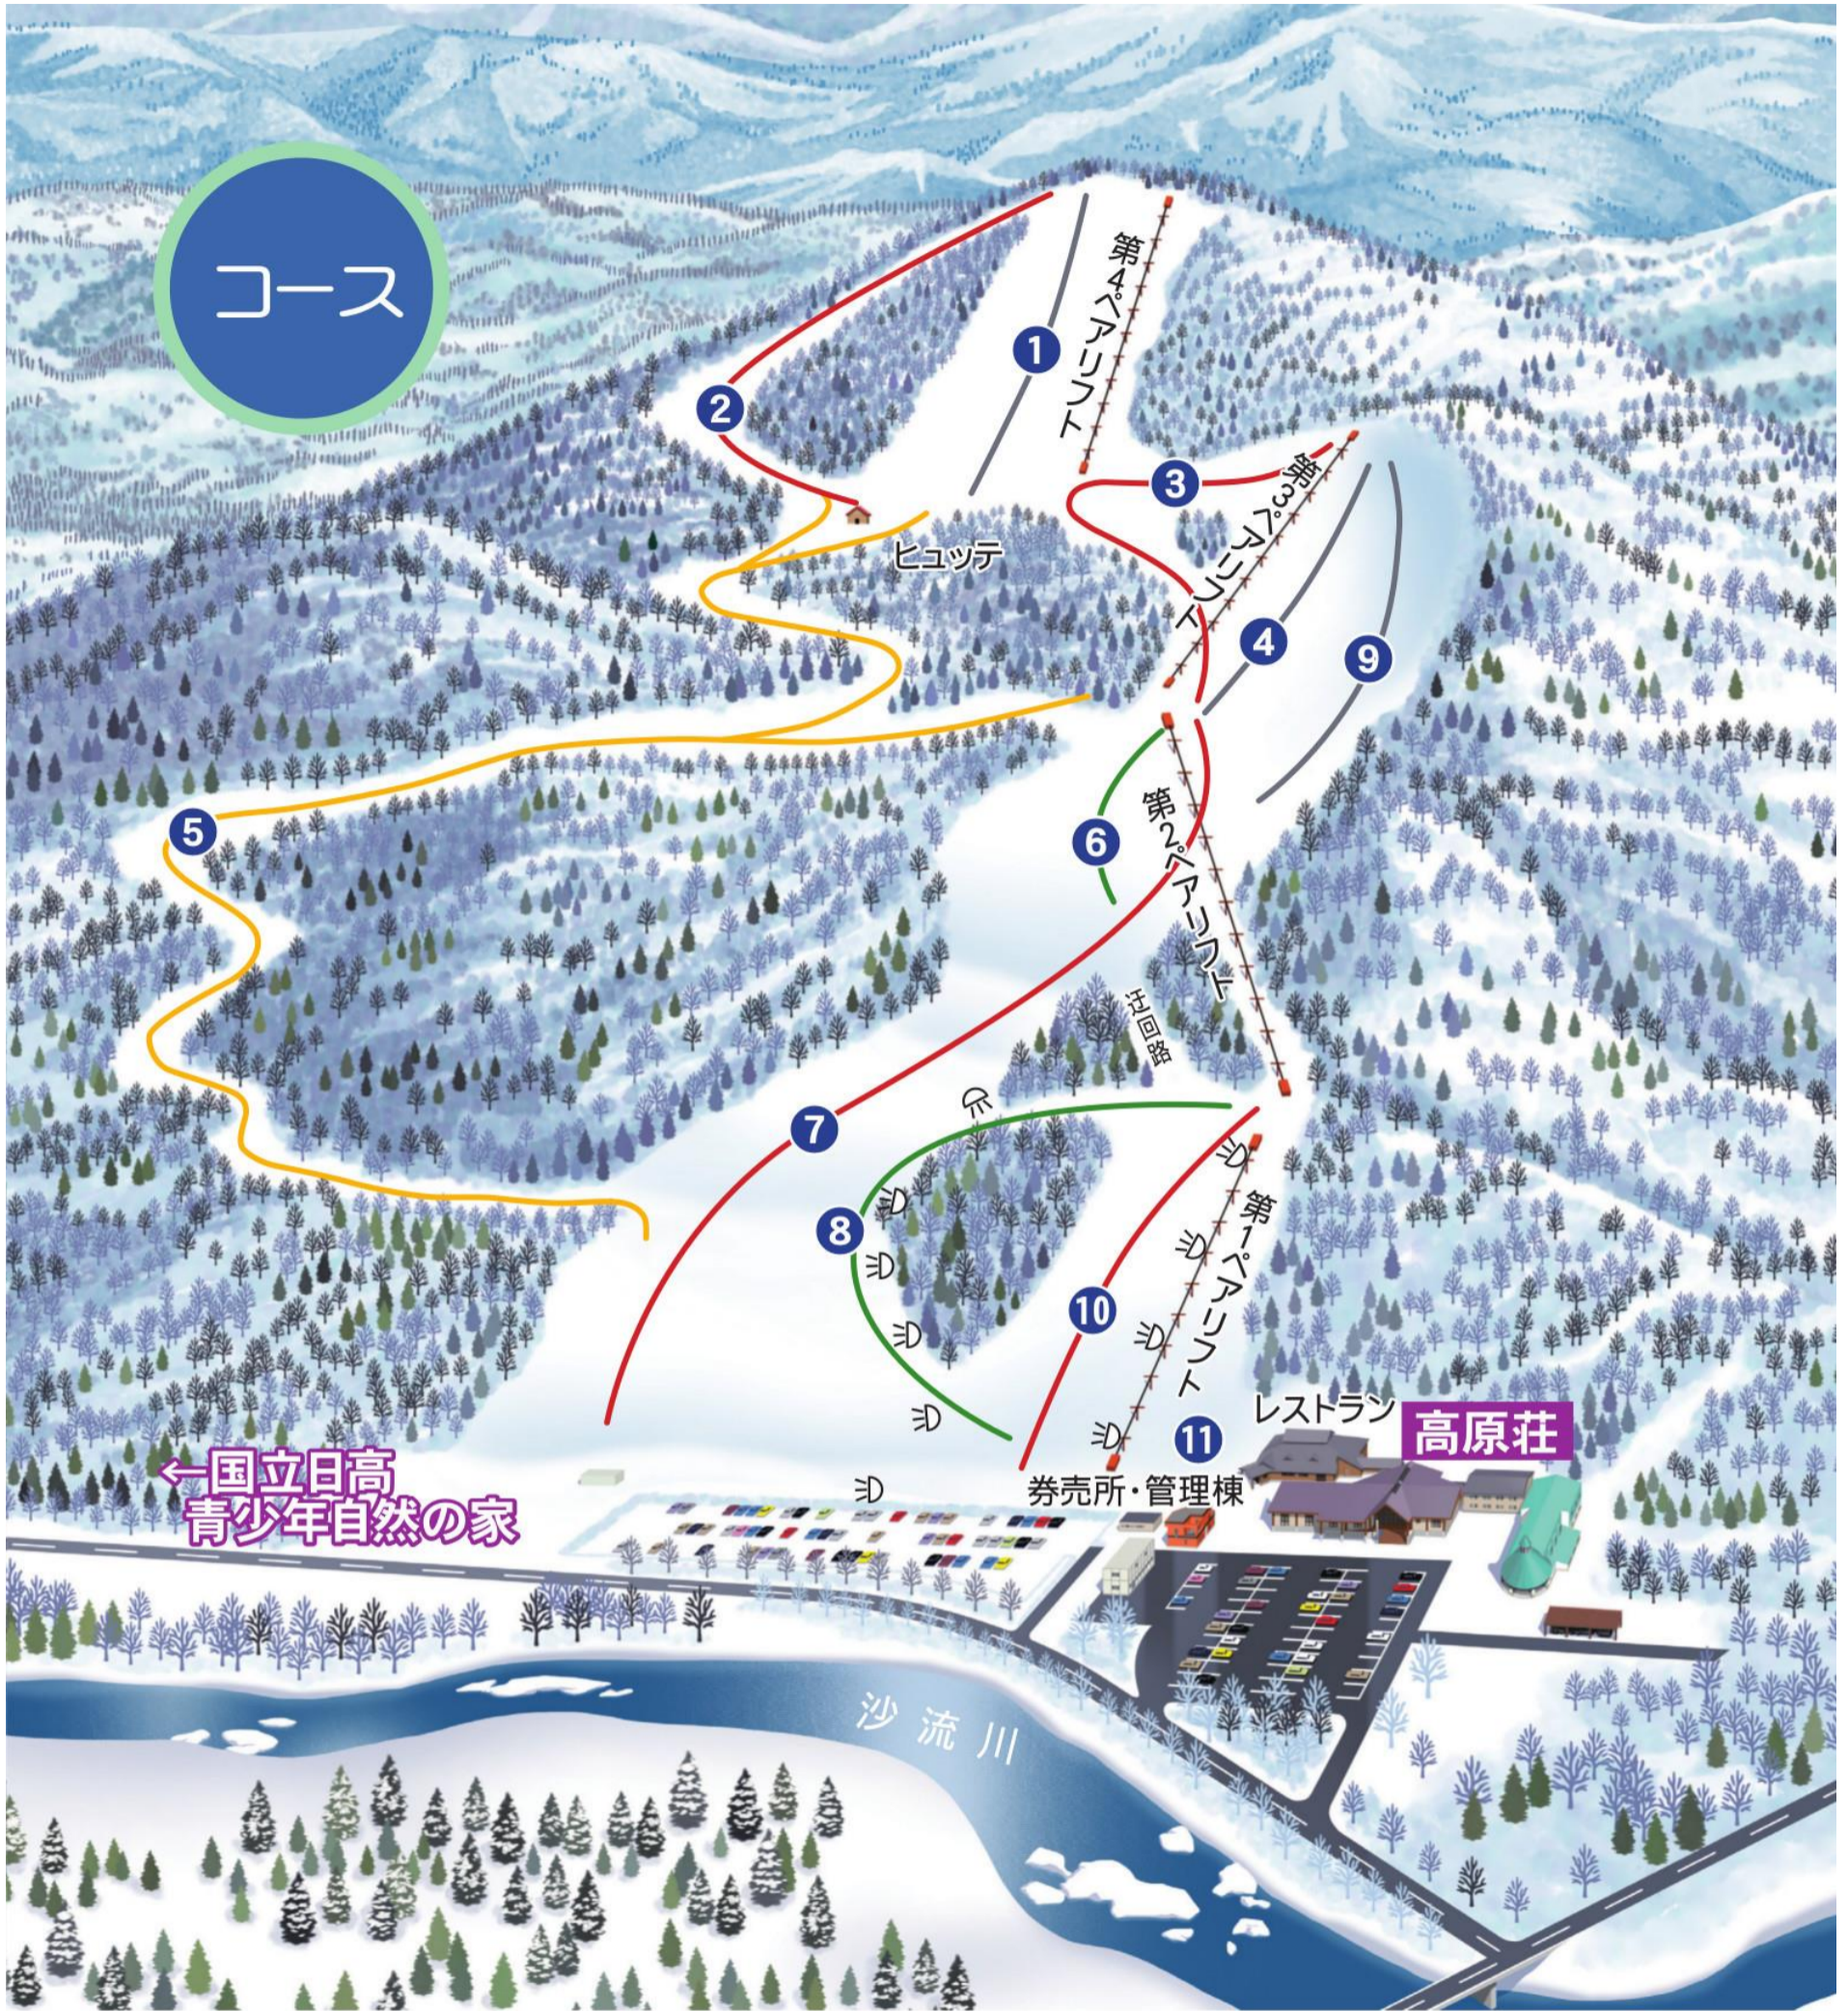

# 日高国際スキー場 コースMAP

上級者向    
  中級者向    
  初級者向    
  初・中級者向

① パノラマコース(35度) ② ツアーコース(31度) ③ ジャイアントコース・中級(27度)

④ ジャイアントコース・上級(35度) ⑤ 林間コース(20度) ⑥ デートコース(17度) ⑦ 宮様スロープ(22度)

⑧ ファミリーコース(22度) ⑨ スノーボード練習コース・上級(39度) ⑩ チャレンジコース(31度)

⑪ ソリコース(11度)

( )内はコース最高斜度