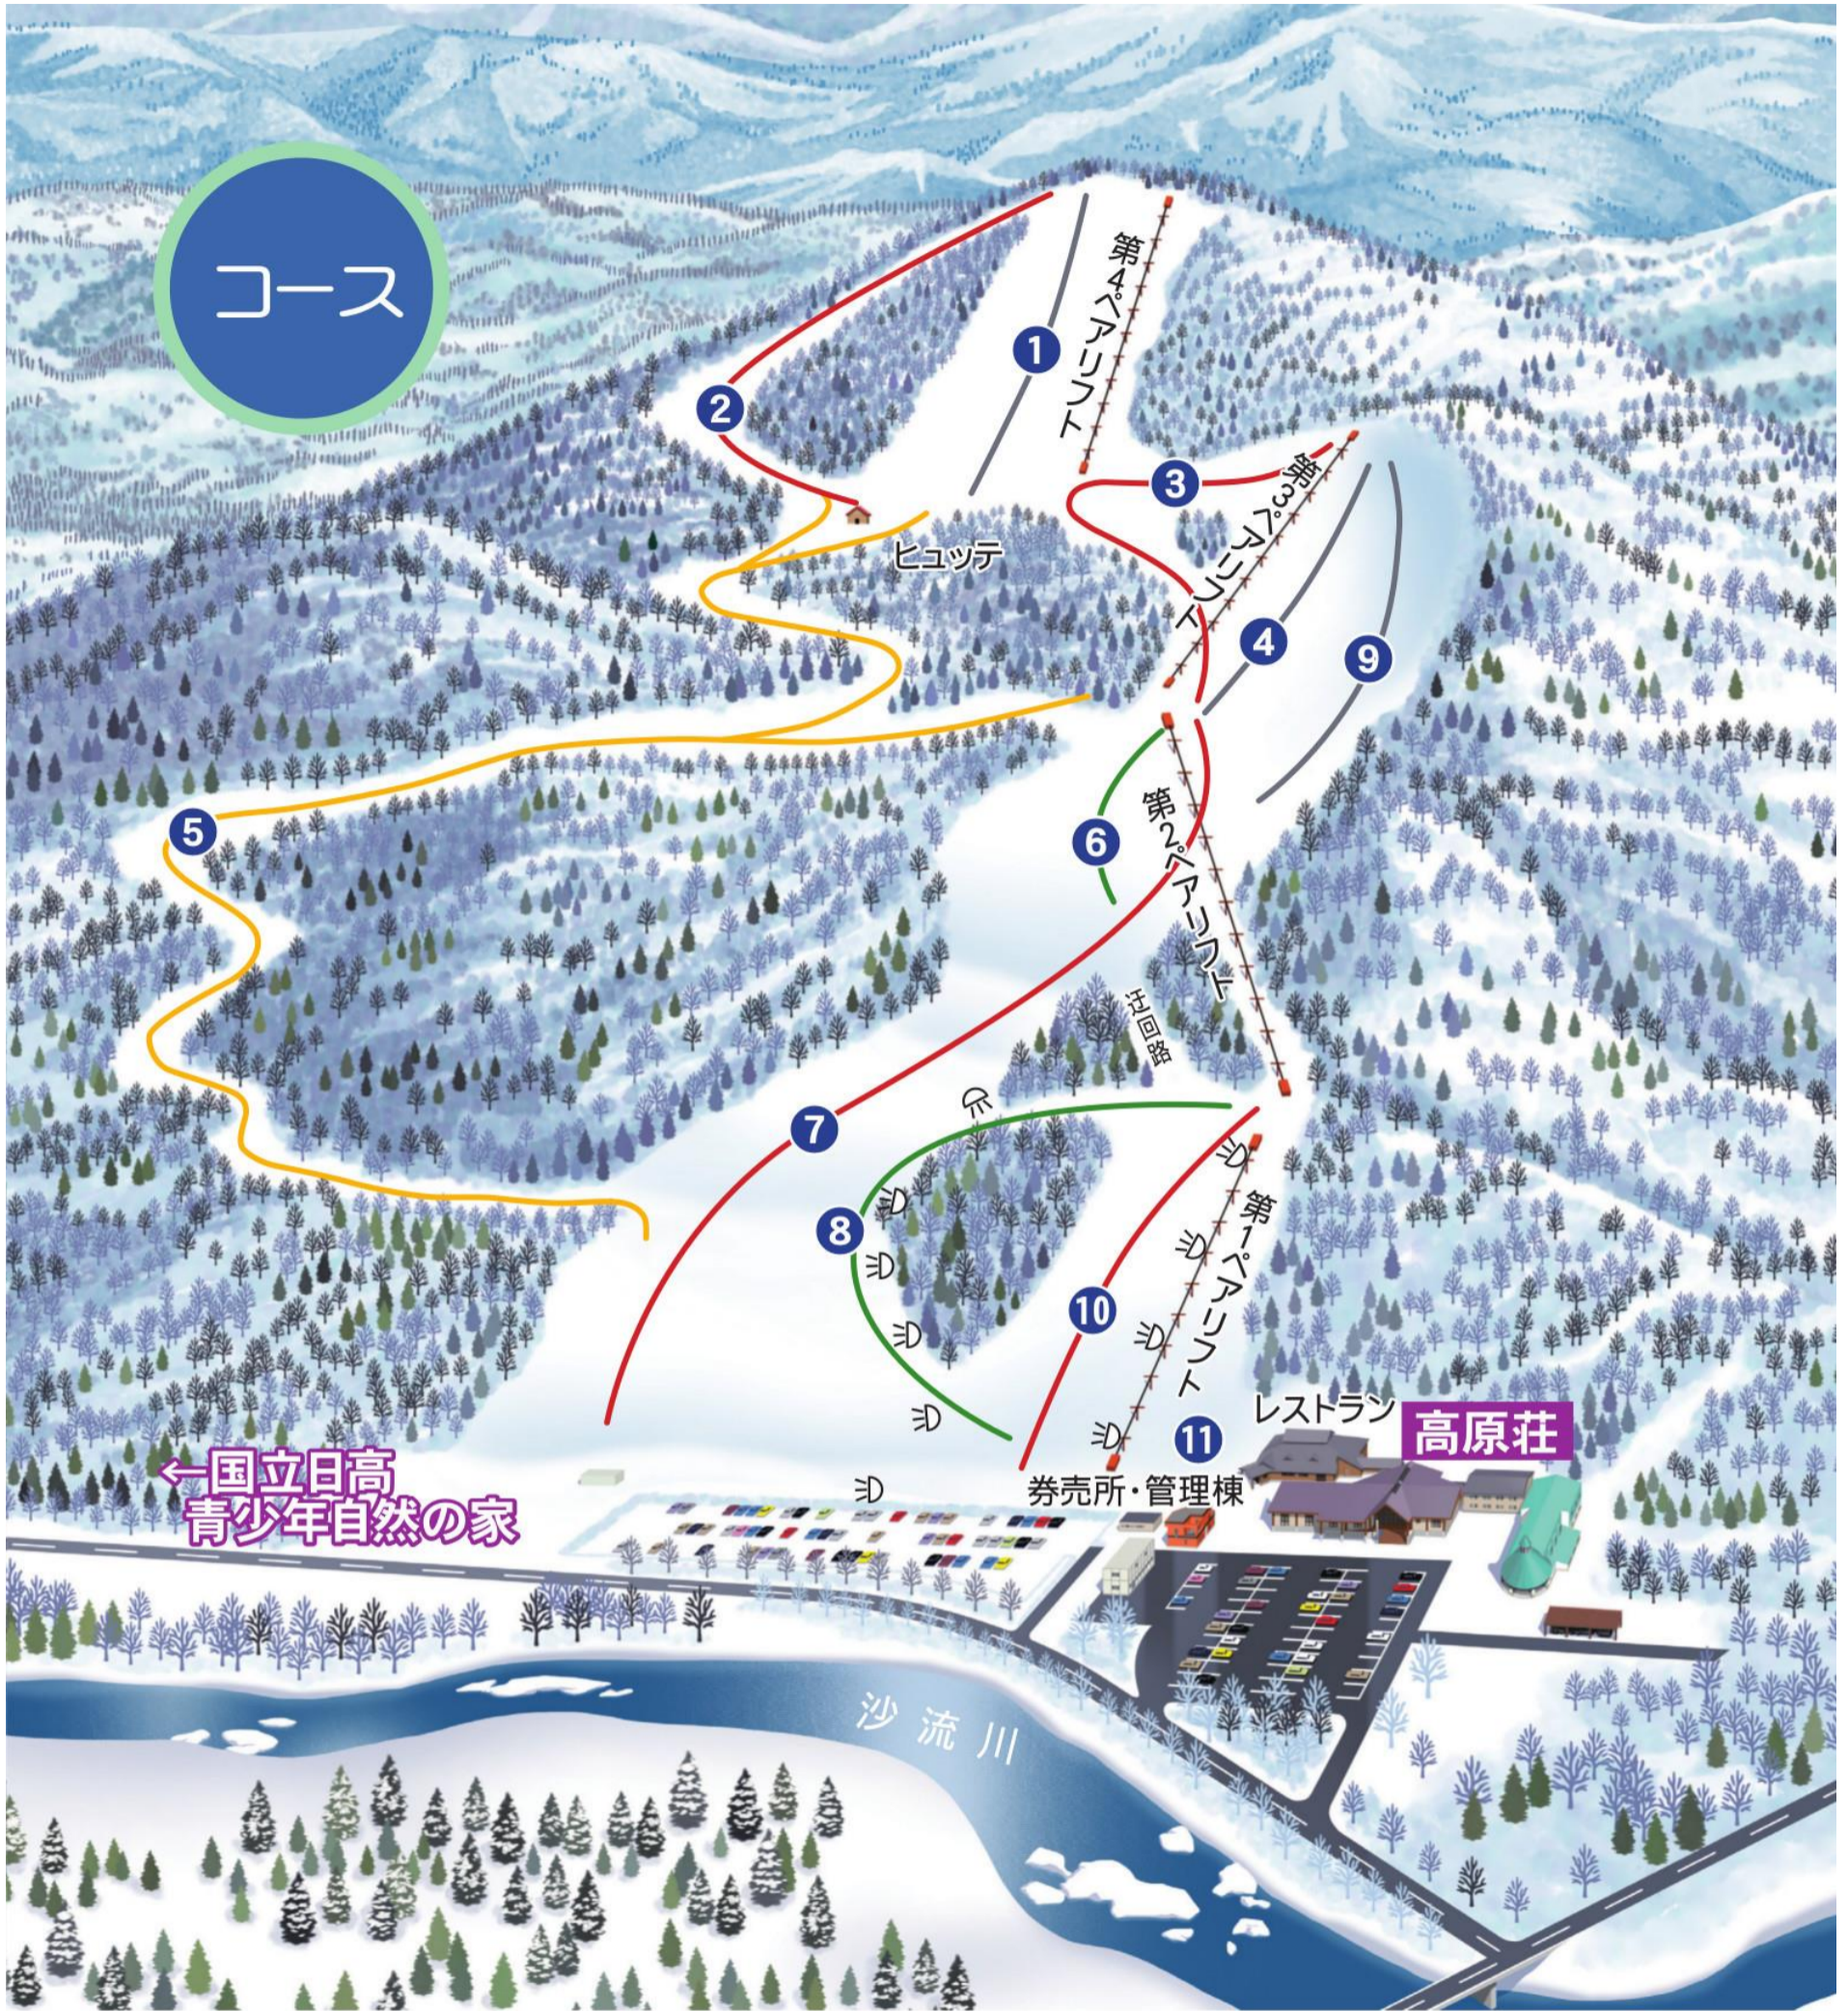

# 日高国際スキー場 コースMAP

  上級者向   
   中級者向   
   初級者向   
   初・中級者向

① パノラマコース(35度) ② ツアーコース(31度) ③ ジャイアントコース・中級(27度)

④ ジャイアントコース・上級(35度) ⑤ 林間コース(20度) ⑥ デートコース(17度) ⑦ 宮様スロープ(22度)

⑧ ファミリーコース(22度) ⑨ スノーボード練習コース・上級(39度) ⑩ チャレンジコース(31度)

⑪ ソリコース(11度)

( )内はコース最高斜度