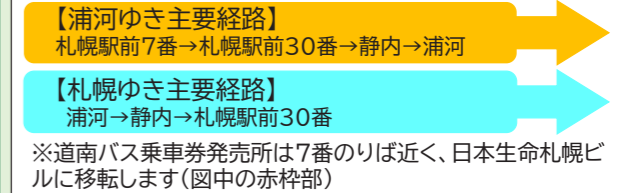

浦河～札幌 片道 3,280円 静内～札幌 片道 2,700円

●穂別出張所～鶴川駅前・厚生病院前

乗車	停留所名/運転凡例	多客期運行					
		7:12	9:24	15:33	17:42		
乗車	穂別出張所	7:12	9:24	15:33	17:42		
	穂別小学校前	7:14	9:26	15:35	17:44		
	穂別診療所前	7:17	9:29	15:38	17:47		
	豊田入口	7:26	9:38	15:47	17:56		
	仁栄入口	7:37	9:49	15:58	18:07		
	栄入口	7:40	9:52	16:01	18:10		
	平取入口	7:49	10:05	16:14	18:19		
	旭生	7:53	10:12	16:21	18:23		
	生春米	8:06	10:29	16:38	18:36		
	イモッペ地藏	8:06	10:29	16:38	18:36		
	鶴川四季の館前	8:11	10:34	16:43	18:41		
	鶴川駅前	8:13	10:36	16:45	18:43		
	厚生病院前	8:18	10:41	16:50	18:48		
	降車	厚生病院前	7:29	9:35	16:13	18:13	
		鶴川駅前	7:31	9:37	16:15	18:15	
鶴川四季の館前		7:35	9:41	16:19	18:19		
イモッペ地藏		7:40	9:46	16:24	18:24		
春米		7:46	9:56	16:34	18:34		
生春米		7:53	10:03	16:41	18:41		
旭生		7:57	10:11	16:49	18:49		
平取入口		8:06	10:24	17:02	19:02		
栄入口		8:09	10:27	17:05	19:05		
仁栄入口		8:20	10:38	17:16	19:16		
穂別診療所前		8:29	10:47	17:25	19:25		
穂別小学校前		8:31	10:49	17:27	19:27		
穂別出張所		8:36	10:54	17:32	19:32		

記号の見方

- 土曜・日曜・祝日運休
- 土日祝・学校休運休

札幌駅周辺 バスのりばの変更について

札幌駅スタ内の札幌駅前バスターミナル閉鎖により、令和5年10月1日より札幌駅周辺の仮設バス停での取り扱いとなります。

ペガサス号(札幌 - 静内・浦河)

●静内～富川～(平取)～鶴川～苫小牧

乗車	停留所名	多客期運行											
		5:30	6:50	8:10	9:25	11:10	13:40	14:20	16:10	18:20	20:00		
乗車	静内	5:30	6:50	8:10	9:25	11:10	13:40	14:20	16:10	18:20	20:00		
	新冠本町	5:41	7:01	8:21	9:41	11:21	13:51	14:31	16:21	18:31	20:11		
	高節江	5:45	7:06	8:26	9:46	11:26	13:56	14:36	16:25	18:36	20:16		
	節江	5:50	7:11	8:31	9:52	11:31	14:01	14:42	16:30	18:41	20:21		
	大狩部	5:57	7:19	8:39	10:00	11:39	14:09	14:50	16:37	18:49	20:29		
	厚賀第1	6:03	7:25	8:45	10:06	11:45	14:15	14:56	16:43	18:55	20:35		
	清豊	6:09	7:31	8:51	10:12	11:51	14:21	15:02	16:49	19:01	20:41		
	豊門別	6:15	7:37	8:57	10:18	11:57	14:27	15:08	16:55	19:07	20:47		
	郷別	6:21	7:43	9:03	10:24	12:03	14:33	15:14	17:01	19:13	20:53		
	門別警察署前	6:30	7:52	9:12	10:33	12:12	14:42	15:23	17:10	19:22	21:02		
	富川市街	6:31	7:54	9:14	10:35	12:14	14:44	15:25	17:11	19:24	21:04		
	富川高校前	6:33	7:56	9:16	10:37	12:16	14:46	15:27	17:13	19:26	21:06		
	門別競馬場前	6:37	8:00	9:20	10:41	12:20	14:50	15:31	17:17	19:30	21:10		
	汐見入口	6:42	8:05	9:25	10:46	12:25	14:55	15:36	17:22	19:35	21:15		
	鶴川駅前	6:51	8:14	9:34	10:55	12:34	15:04	15:45	17:31	19:44	21:24		
田浦第1	6:56	8:19	9:39	11:00	12:39	15:09	15:50	17:36	19:49	21:29			
東浜厚真	6:57	8:20	9:40	11:01	12:40	15:10	15:51	17:37	19:50	21:30			
上厚真	7:00	8:23	9:43	11:04	12:43	15:13	15:54	17:40	19:53	21:33			
沼ノ端西	7:22	8:45	10:05	11:26	13:05	15:35	16:16	18:02	20:15	21:55			
沼ノ端駅北口	↓	8:01	9:21	10:42	12:21	14:51	15:32	17:18	19:31	21:11			
イオンモール苫小牧	↓	8:13	9:33	10:54	12:15	13:54	14:35	16:21	18:34	20:14			
出光カルチャーパーク	7:35	8:58	10:18	11:39	13:18	14:58	15:39	17:25	19:38	21:18			
市役所前	7:38	9:01	10:21	11:42	13:21	15:01	15:42	17:28	19:41	21:21			
王子総合病院前	7:39	9:02	10:22	11:43	13:22	15:02	15:43	17:29	19:42	21:22			
苫小牧駅前	7:45	9:08	10:28	11:49	13:28	15:08	15:49	17:35	19:48	21:28			

乗車	停留所名	多客期運行											
		8:55	10:45	11:25	13:05	14:55	17:05	19:20					
降車	苫小牧駅前	8:55	10:45	11:25	13:05	14:55	17:05	19:20					
	王子総合病院前	8:57	10:47	11:27	13:07	14:57	17:07	19:22					
	市役所前	8:58	10:48	11:28	13:08	14:58	17:08	19:23					
	出光カルチャーパーク	9:00	10:50	11:30	13:10	15:00	17:10	19:25					
	イオンモール苫小牧	9:10	11:00	11:40	13:20	15:10	17:20	↓					
	沼ノ端駅北口	9:21	11:11	11:51	13:31	15:21	17:31	↓					
	沼ノ端西	9:42	11:32	12:15	13:52	15:42	17:52	↓					
	上厚真	9:47	11:37	12:19	13:57	15:47	17:57	20:01					
	東浜厚真	9:50	11:40	12:22	14:00	15:50	18:00	20:04					
	田浦第1	9:59	11:49	12:29	14:09	15:59	18:09	20:11					
	鶴川駅前	7:10	10:08	11:58	12:35	14:18	16:08	18:18	20:20				
	汐見入口	7:10	10:08	11:58	12:35	14:18	16:08	18:18	20:20				
	門別競馬場前	6:30	7:36	8:25	10:14	12:04	12:44	14:24	16:14	18:24	20:26		
	富川高校前	6:36	7:42	8:31	10:19	12:09	12:49	14:29	16:19	18:29	20:31		
	富川市街	6:38	7:44	8:33	10:21	12:11	12:51	14:31	16:21	18:31	20:33		
門別警察署前	6:47	7:53	8:42	10:30	12:20	13:00	14:40	16:30	18:40	20:42			
門別警察署前	6:53	7:59	8:48	10:36	12:26	13:06	14:46	16:3