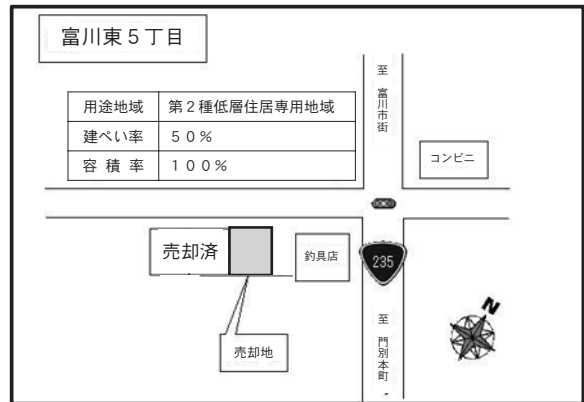

### ◎ 物件の表示

所在	日高町富川東5丁目563-8
地目	宅地
面積	380.70㎡(約115坪)
価格	2,520,000円

申込受付中  
(期限:平成26年2月28日(金)まで)

### ◎ 位置図