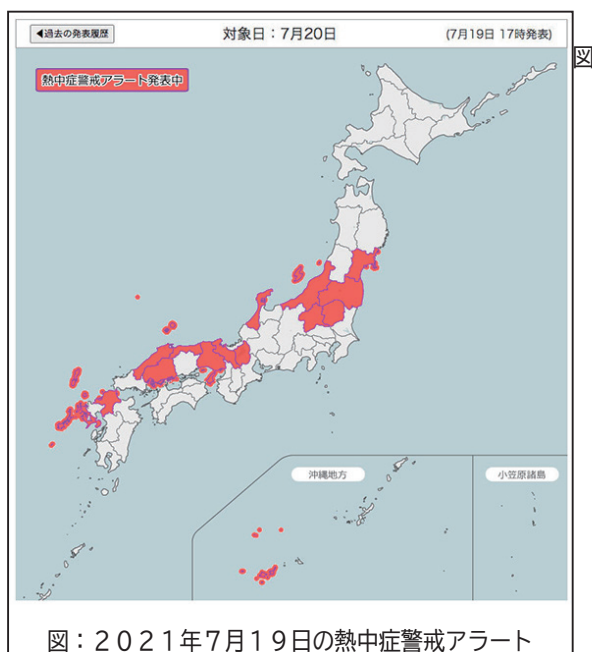

○選抜区分 学校推薦型選抜、総合型選抜、自己推薦型選抜、一般選抜（多種多様な選抜方法がありますので、詳しくはお問い合わせください。）

🗨️ 資料請求

国立宮古海上技術短期大学校教務課

☎ 0193-62-5316

🏠 <https://www.jmets.ac.jp/miyako/>

熱中症にご用心！！

日増しに暖かい季節となりました。気温が高くなることによって気を付けたいのが熱中症です。

熱中症への注意の呼びかけとして、環境省と気象庁によって、人間の熱バランスに影響の大きい①湿度、②日射・輻射など周辺の熱環境、③気温の3つを取り入れた「暑さ指数（WBGT）」を用いた「熱中症警戒アラート」を発表しています。

「熱中症警戒アラート」の発表基準は「暑さ指数（WBGT）」が「33以上」になると予測した場合、前日の17時頃と当日の5時頃に発表します。

発表される期間は毎年4月第4水曜日から10月第4水曜日となっており、今年は4月27日（水）から、10月26日（水）までとなっています。

以下の気象庁のURLから「熱中症警戒アラート」が確認できますので、こまめな水分補給や体調管理に十分気を付けて、夏を乗り越えましょう。

図：2021年7月19日の熱中症警戒アラート

🗨️ 室蘭地方気象台

☎ 0143-22-4249

🏠 気象台（熱中症警戒アラート）

<https://www.jma.go.jp/bosai/information/heat.html>

門別警察署からのお知らせ

1 夏休みにおける少年の非行防止・犯罪被害防止 非行防止は家庭から！

(1) 家庭は最も身近な社会です。