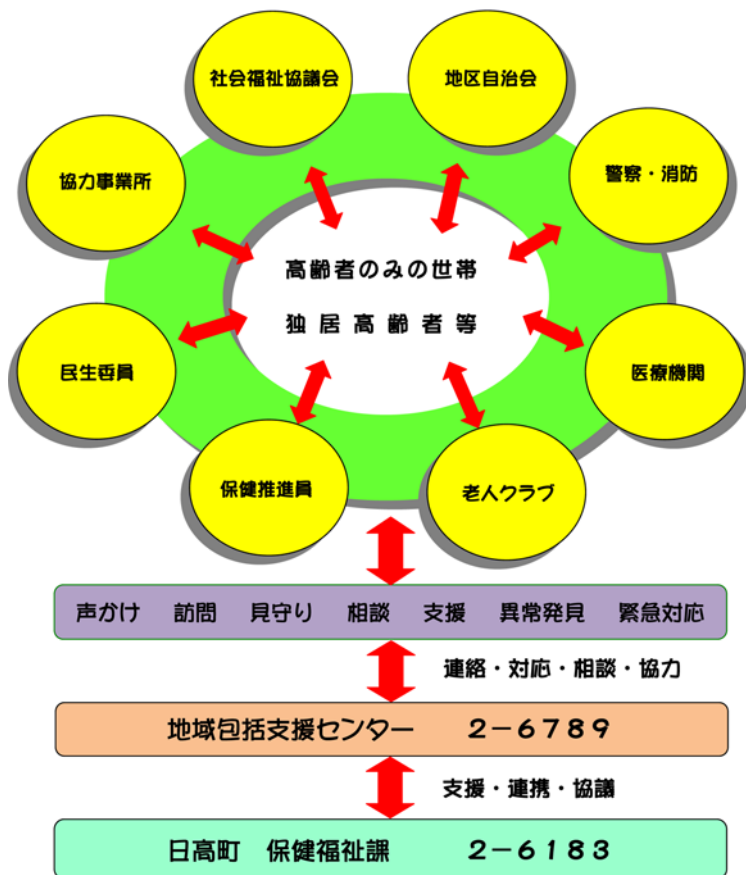

地域全体で高齢者等を見守ります！

～門別地区高齢者等見守りネットワークがスタートしました～

高齢者及び障害者の皆さんが住み慣れたまちで安心して生活することができるよう、平成24年7月から門別地区高齢者等見守りネットワークがスタートしました。

地地域での支え合いをすすめるため、多くの皆さんのご参加・ご協力をお願いいたします。

＜高齢者等見守りネットワークイメージ図＞

高齢者等見守りネットワークとは？

地域が一体となって身近な地域の人々との交流や関係団体、関係機関等の声かけや訪問などにより、地域からの孤立を防止し、異変の早期発見により必要な援助を行うための仕組みのことです。

【対象者】

- ・65歳以上の単身者
- ・70歳以上の者のみの世帯の方
- ・障害者（1級又は2級相当）のみの世帯の方

【こんな時は、ご連絡ください】

- ・数日間、新聞や郵便物がたまったままになっている
- ・洗濯物が数日間、干しっぱなしになっている
- ・夜になっても電気がつかない

「協力事業所」・「推進協力員」の登録に協力をお願いいたします。

○推進協力員とは・・・

「新聞や郵便物がたまっている」など、高齢者等の「ちょっとした気掛かり」なことに気付いたときに、地域包括支援センターや町保健福祉課へ情報の伝達をお願いしています。

平成24年度日高町巡回児童相談について

- (1) 日程 (門別地区)
・平成24年10月 3日(火) 午前10時～午後 5時 門別公民館2階研修室
・平成24年10月 4日(木) 午前10時～午後 5時 富川公会堂2階会議室
(日高地区)
・平成24年10月18日(木) 午後 1時～午後 4時 日高町民センター
- (2) 相談担当者 室蘭児童相談所 児童福祉司 判定員
- (3) 相談内容
・療育手帳の再判定
・しつけ相談
・言葉の障害、身体障害等
・学校に行きたがらない
・その他、子どものことで困っていること
- (4) 申込先 保健福祉課 福祉・子育て支援グループ TEL 01456-2-6183

相談を希望される方は、9月10日(月)までに電話にてお申し込みください。相談は無料です。

なお、相談をお受けする方は、児童相談所がお子さんの状況を判断し決定しますので、必要性の高い方を優先させていただくことがあります。また、ご希望の日程から調整させていただく場合もありますのであらかじめご了承ください。

※療育手帳をお持ちの方で再判定の時期が近い方は、相談を受けることをお勧めします。

なお、平成24年度の巡回児童相談は平成25年2月に門別地区で予定しています。