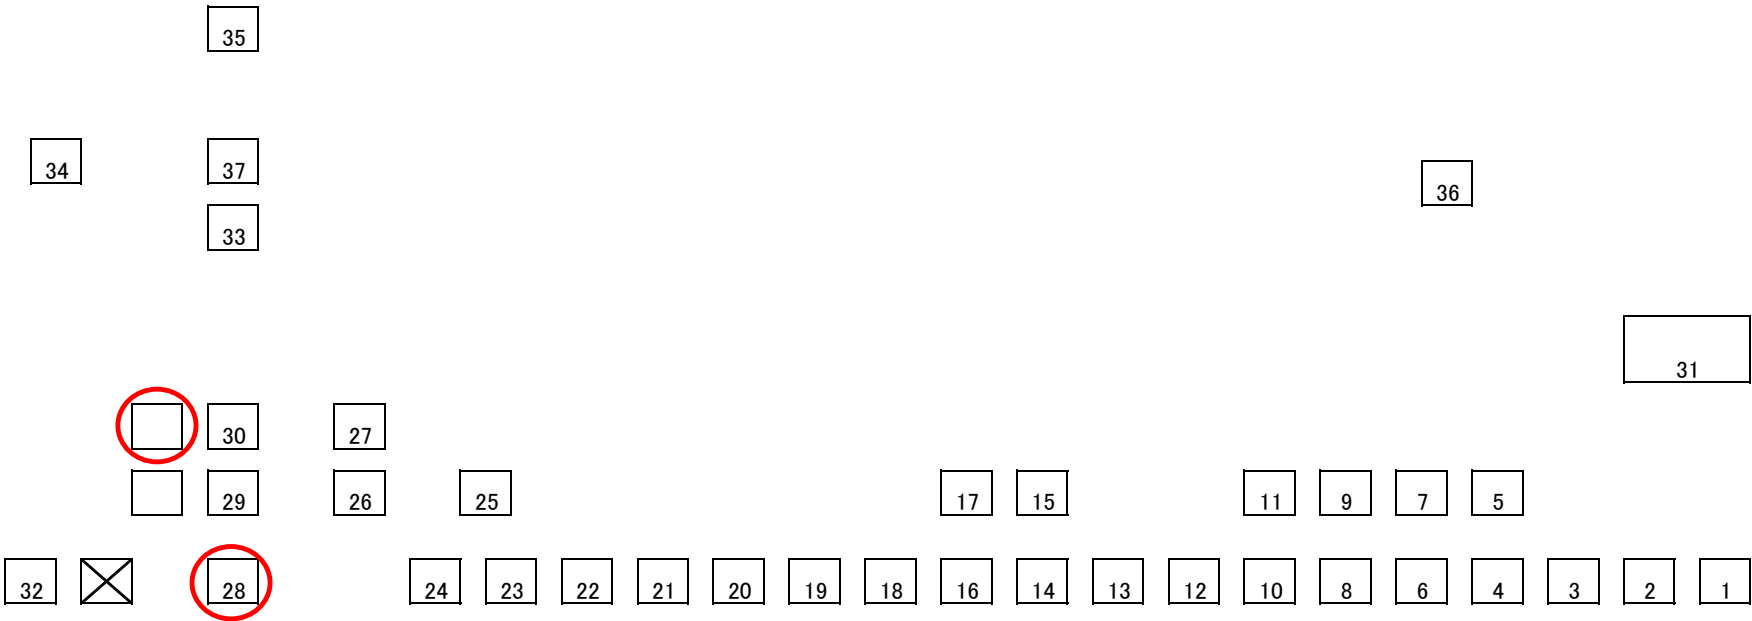

福満墓地

平成31年2月12日現在

入口側